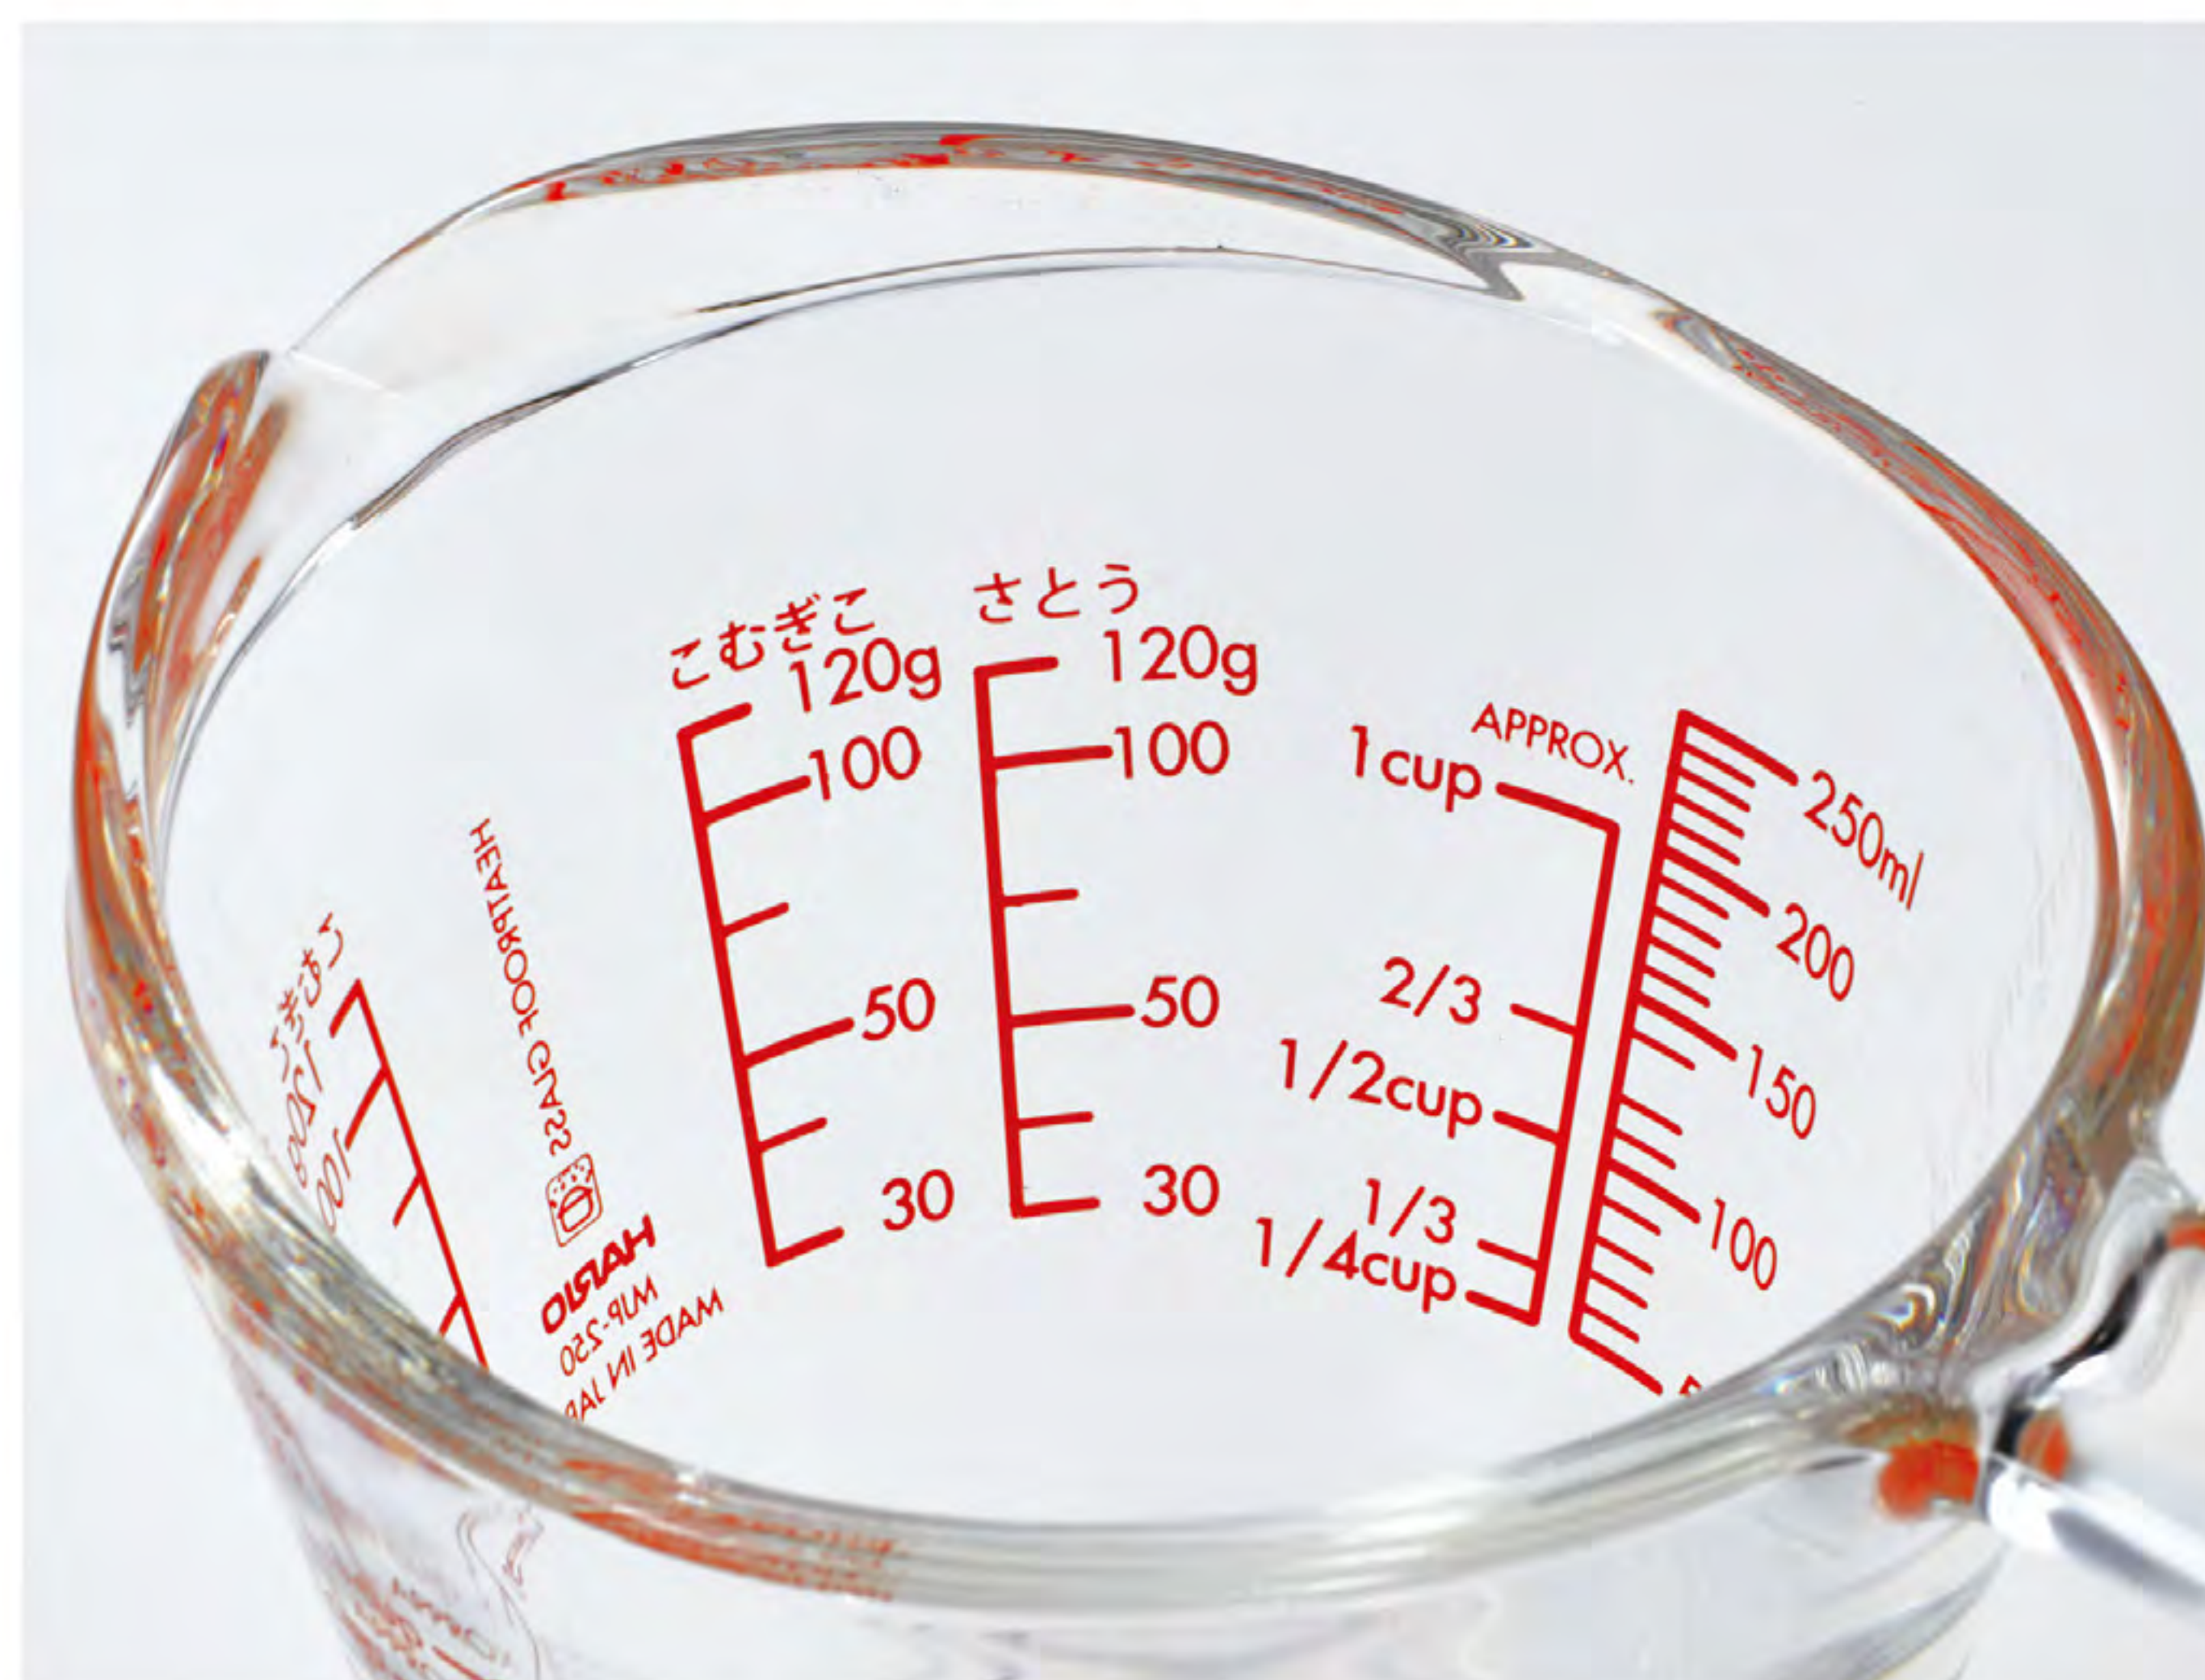

HARIO玻璃好握量杯500

【長173・寬128・高123・口徑128mm】
【實用容量】500ml
【材質】耐熱玻璃